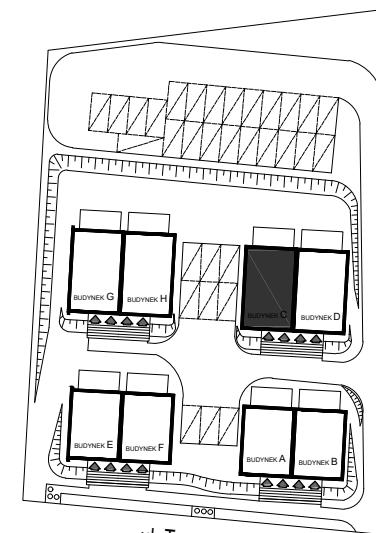

**budynek C  
parter**

**budynek C  
piętro**

**budynek C  
mieszkanie nr 2  
powierzchnia lokalu 65,38m<sup>2</sup>  
kl. schodowa 10,07m<sup>2</sup>**

SKAL 1:100

Reda  
Pieleszewo