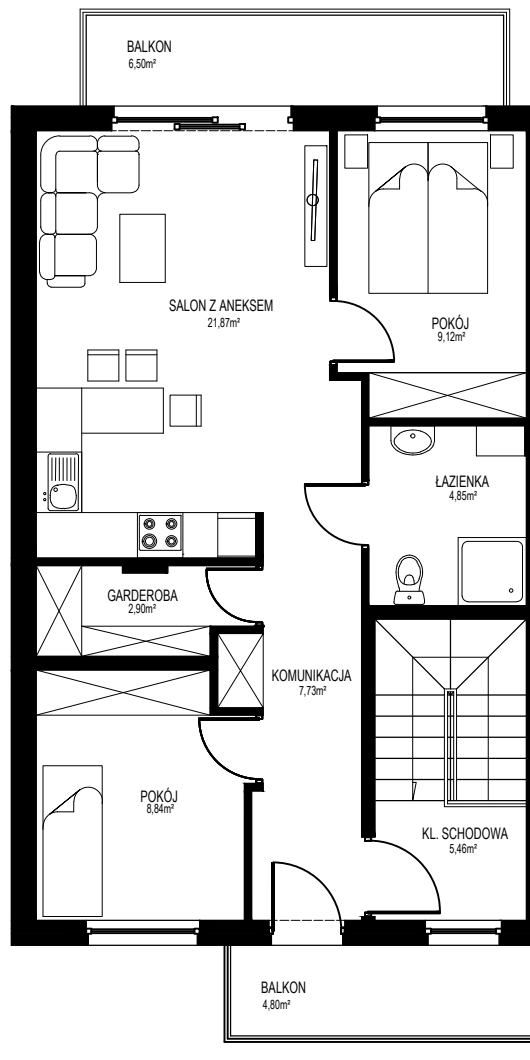

**budynek C  
parter**

**budynek C  
piętro**

**budynek C  
mieszkanie nr 2  
powierzchnia lokalu 65,38m<sup>2</sup>  
kl. schodowa 10,07m<sup>2</sup>**

SKAL 1:100

Reda  
Pieleszewo