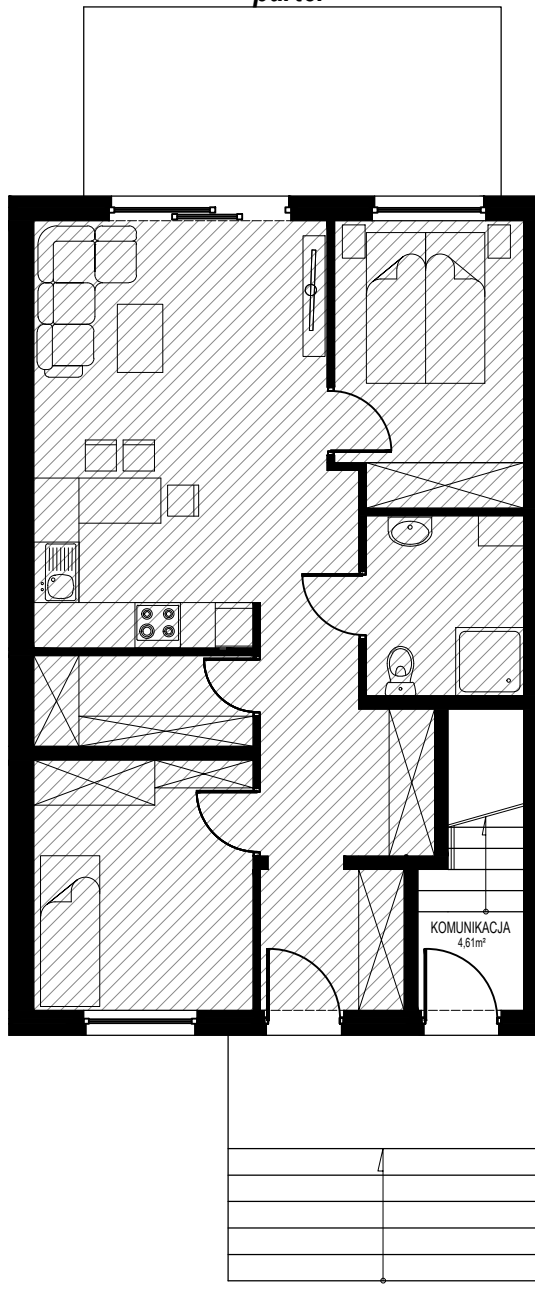

**budynek C  
parter**

**budynek C  
piętro**

**budynek C  
mieszkanie nr 2  
powierzchnia lokalu 65,38m<sup>2</sup>  
kl. schodowa 10,07m<sup>2</sup>**

SKAL 1:100

Reda  
Pieleszewo