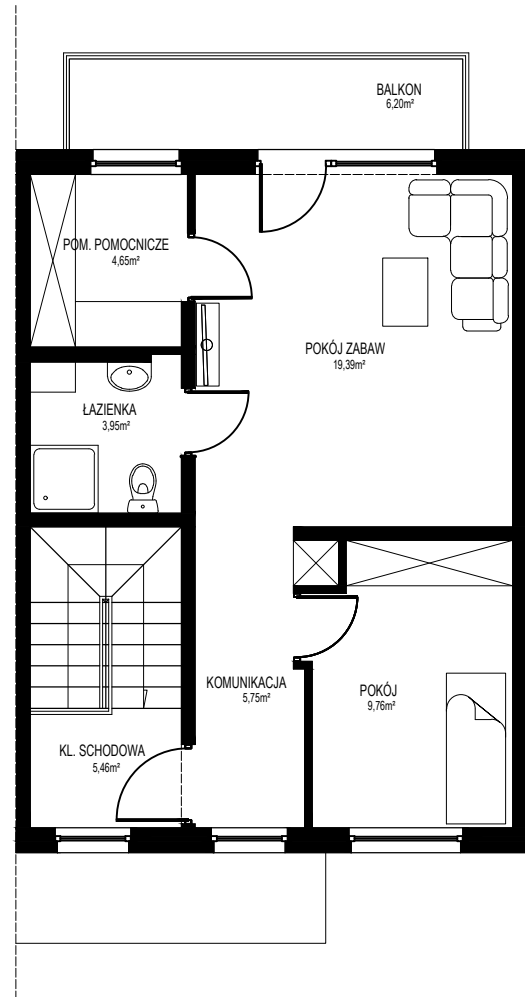

**budynek B
I piętro**

**budynek B
II piętro**

**budynek B
mieszkanie nr 2
powierzchnia lokalu 87,08m²**

kl. schodowa 15,26m²

SKAL 1:100

Reda
Pieleszewo