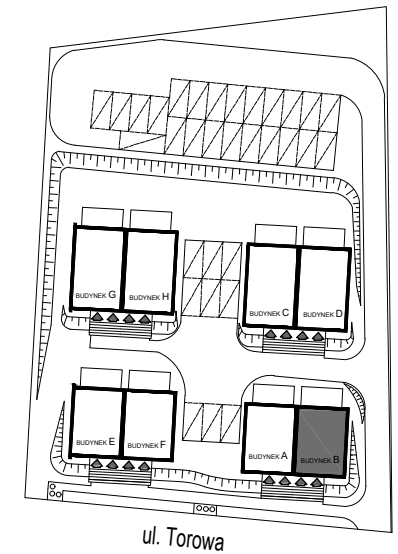

**budynek B
I piętro**

**budynek B
II piętro**

**budynek B
mieszkanie nr 2
powierzchnia lokalu 87,08m²**

kl. schodowa 15,26m²

SKAL 1:100

Reda
Pieleszewo