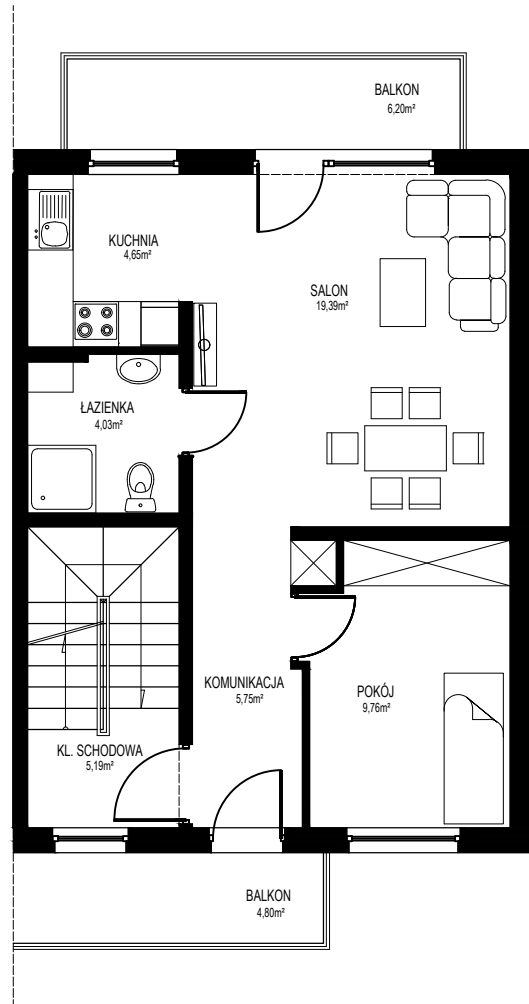

**budynek B
I piętro**

**budynek B
II piętro**

**budynek B
mieszkanie nr 2
powierzchnia lokalu 87,08m²**

kl. schodowa 15,26m²

SKAL 1:100

Reda
Pieleszewo