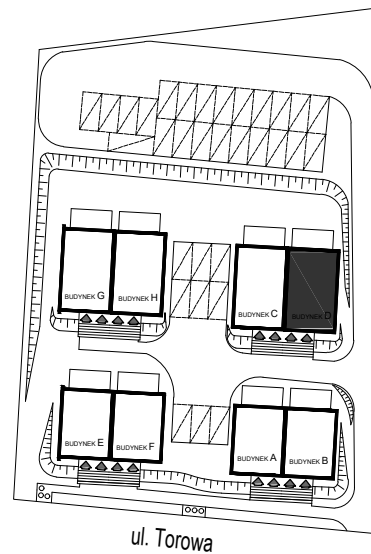

**budynek D
parter**

**budynek D
mieszkanie nr 1
powierzchnia lokalu 56,93m²**

*Reda
Pieleszewo*