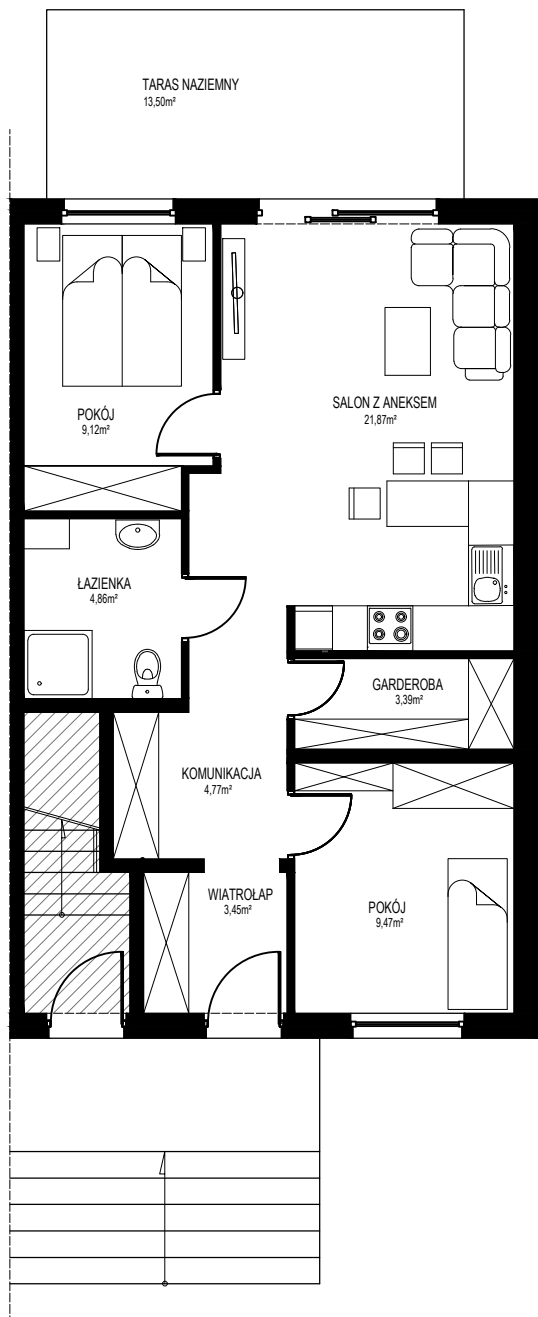

**budynek D
parter**

**budynek D
mieszkanie nr 1
powierzchnia lokalu 56,93m²**

*Reda
Pieleszewo*