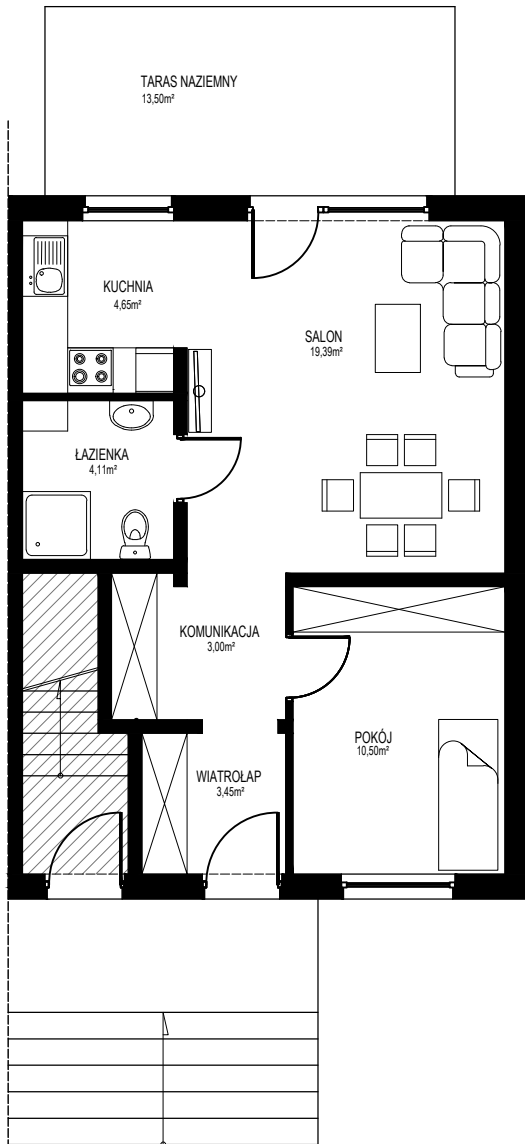

**budynek B
parter**

SKAL 1:100

**budynek B
mieszkanie nr 1
powierzchnia lokalu 45,10m²**

Reda
Pieleszewo