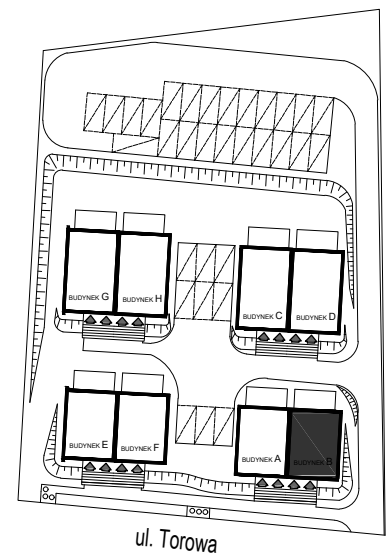

**budynek B
parter**

SKAL 1:100

**budynek B
mieszkanie nr 1
powierzchnia lokalu 45,10m²**

Reda
Pieleszewo