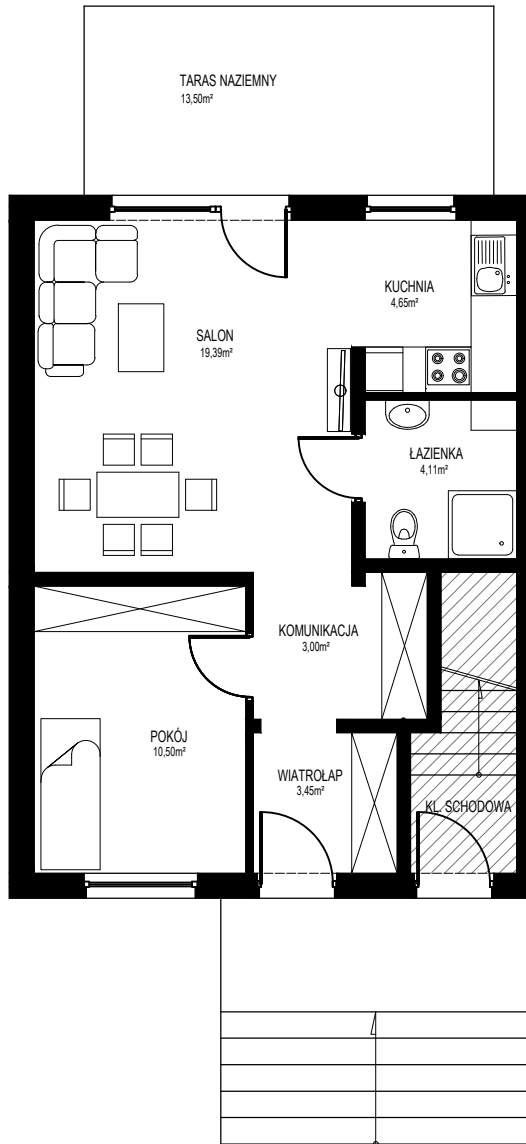

**budynek A
parter**

**budynek A
mieszkanie nr 1
powierzchnia lokalu 45,10m²**

Reda
Pieleszewo