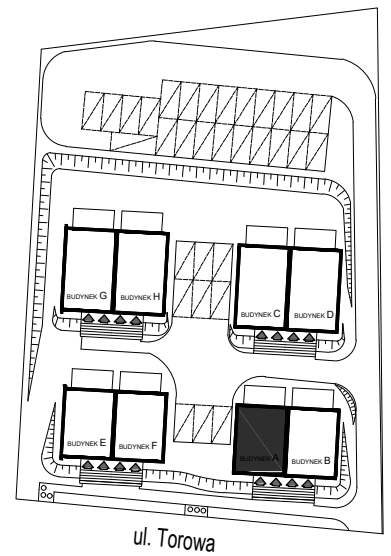

**budynek A
parter**

**budynek A
mieszkanie nr 1
powierzchnia lokalu 45,10m²**

Reda
Pieleszewo