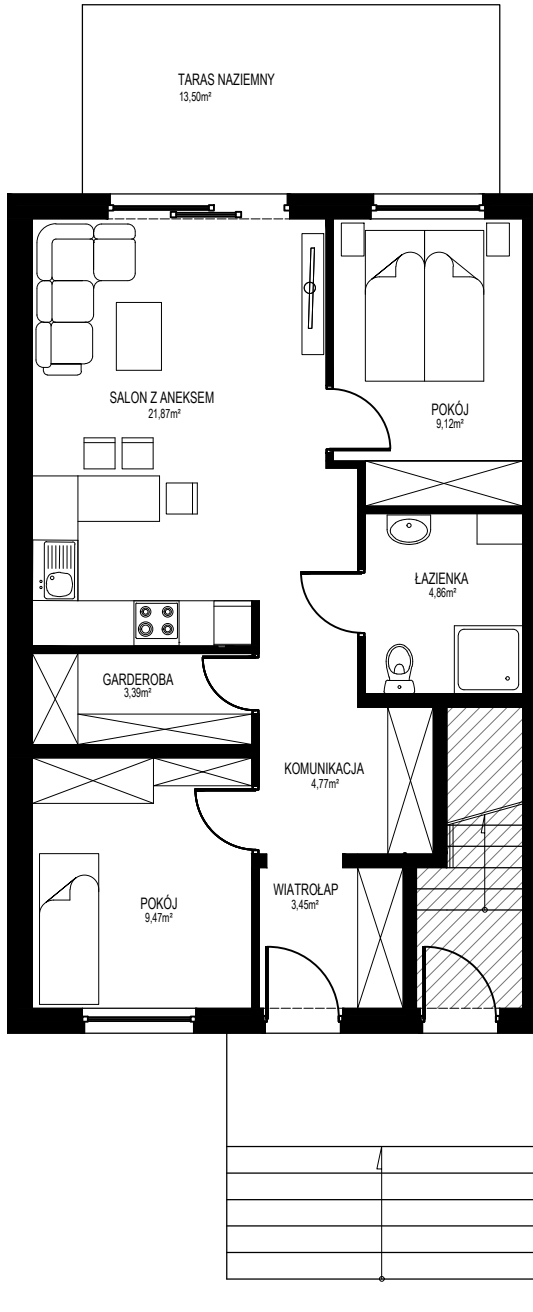

**budynek C
parter**

**budynek C
mieszkanie nr 1
powierzchnia lokalu 56,93m²**

*Reda
Pieleszewo*