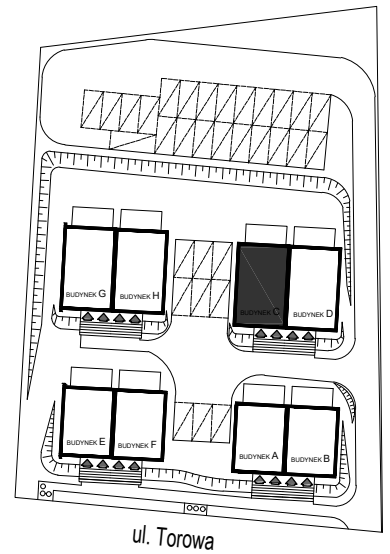

**budynek C
parter**

**budynek C
mieszkanie nr 1
powierzchnia lokalu 56,93m²**

*Reda
Pieleszewo*