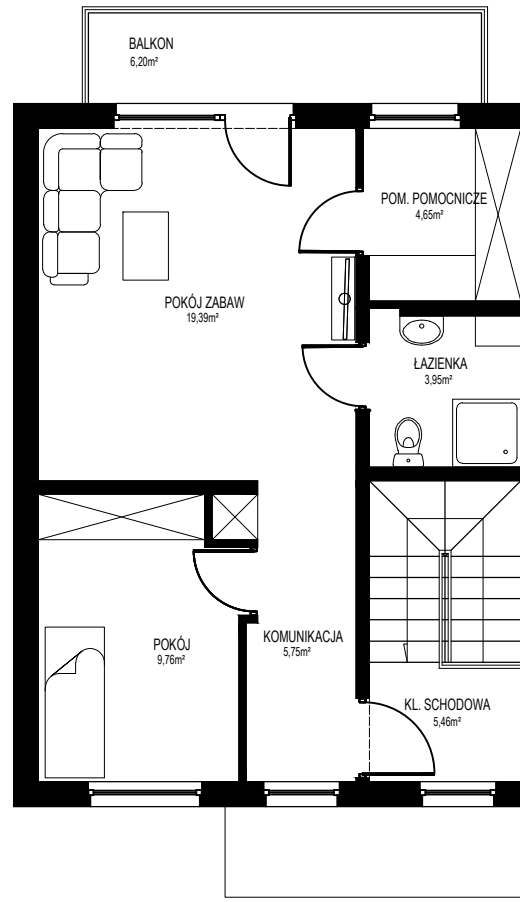

**budynek A
I piętro**

**budynek A
II piętro**

**budynek A
mieszkanie nr 2
powierzchnia lokalu 87,08m²**

kl. schodowa 15,26m²

SKAL 1:100

Reda
Pieleszewo