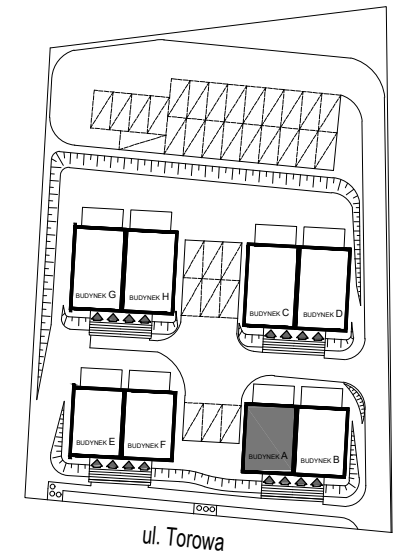

**budynek A
I piętro**

**budynek A
II piętro**

**budynek A
mieszkanie nr 2
powierzchnia lokalu 87,08m²**

kl. schodowa 15,26m²

SKAL 1:100

Reda
Pieleszewo