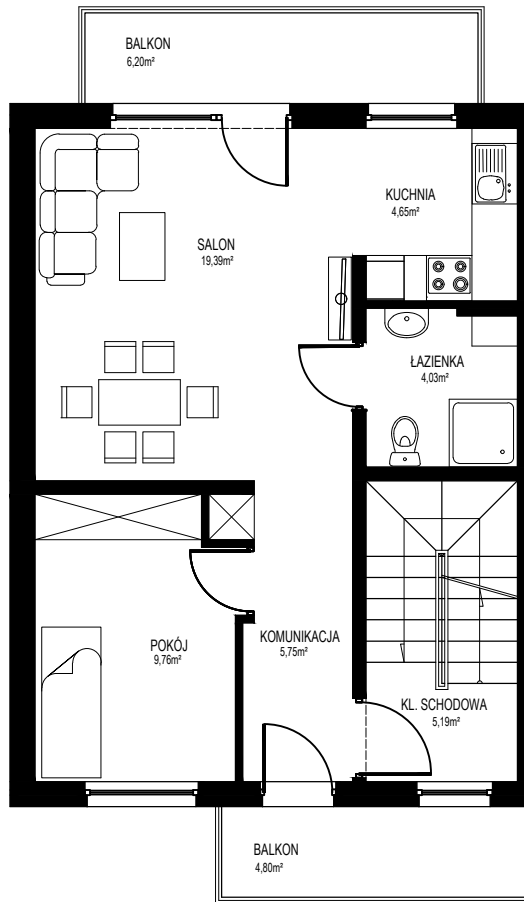

**budynek A
I piętro**

**budynek A
II piętro**

**budynek A
mieszkanie nr 2
powierzchnia lokalu 87,08m²**

kl. schodowa 15,26m²

SKAL 1:100

Reda
Pieleszewo